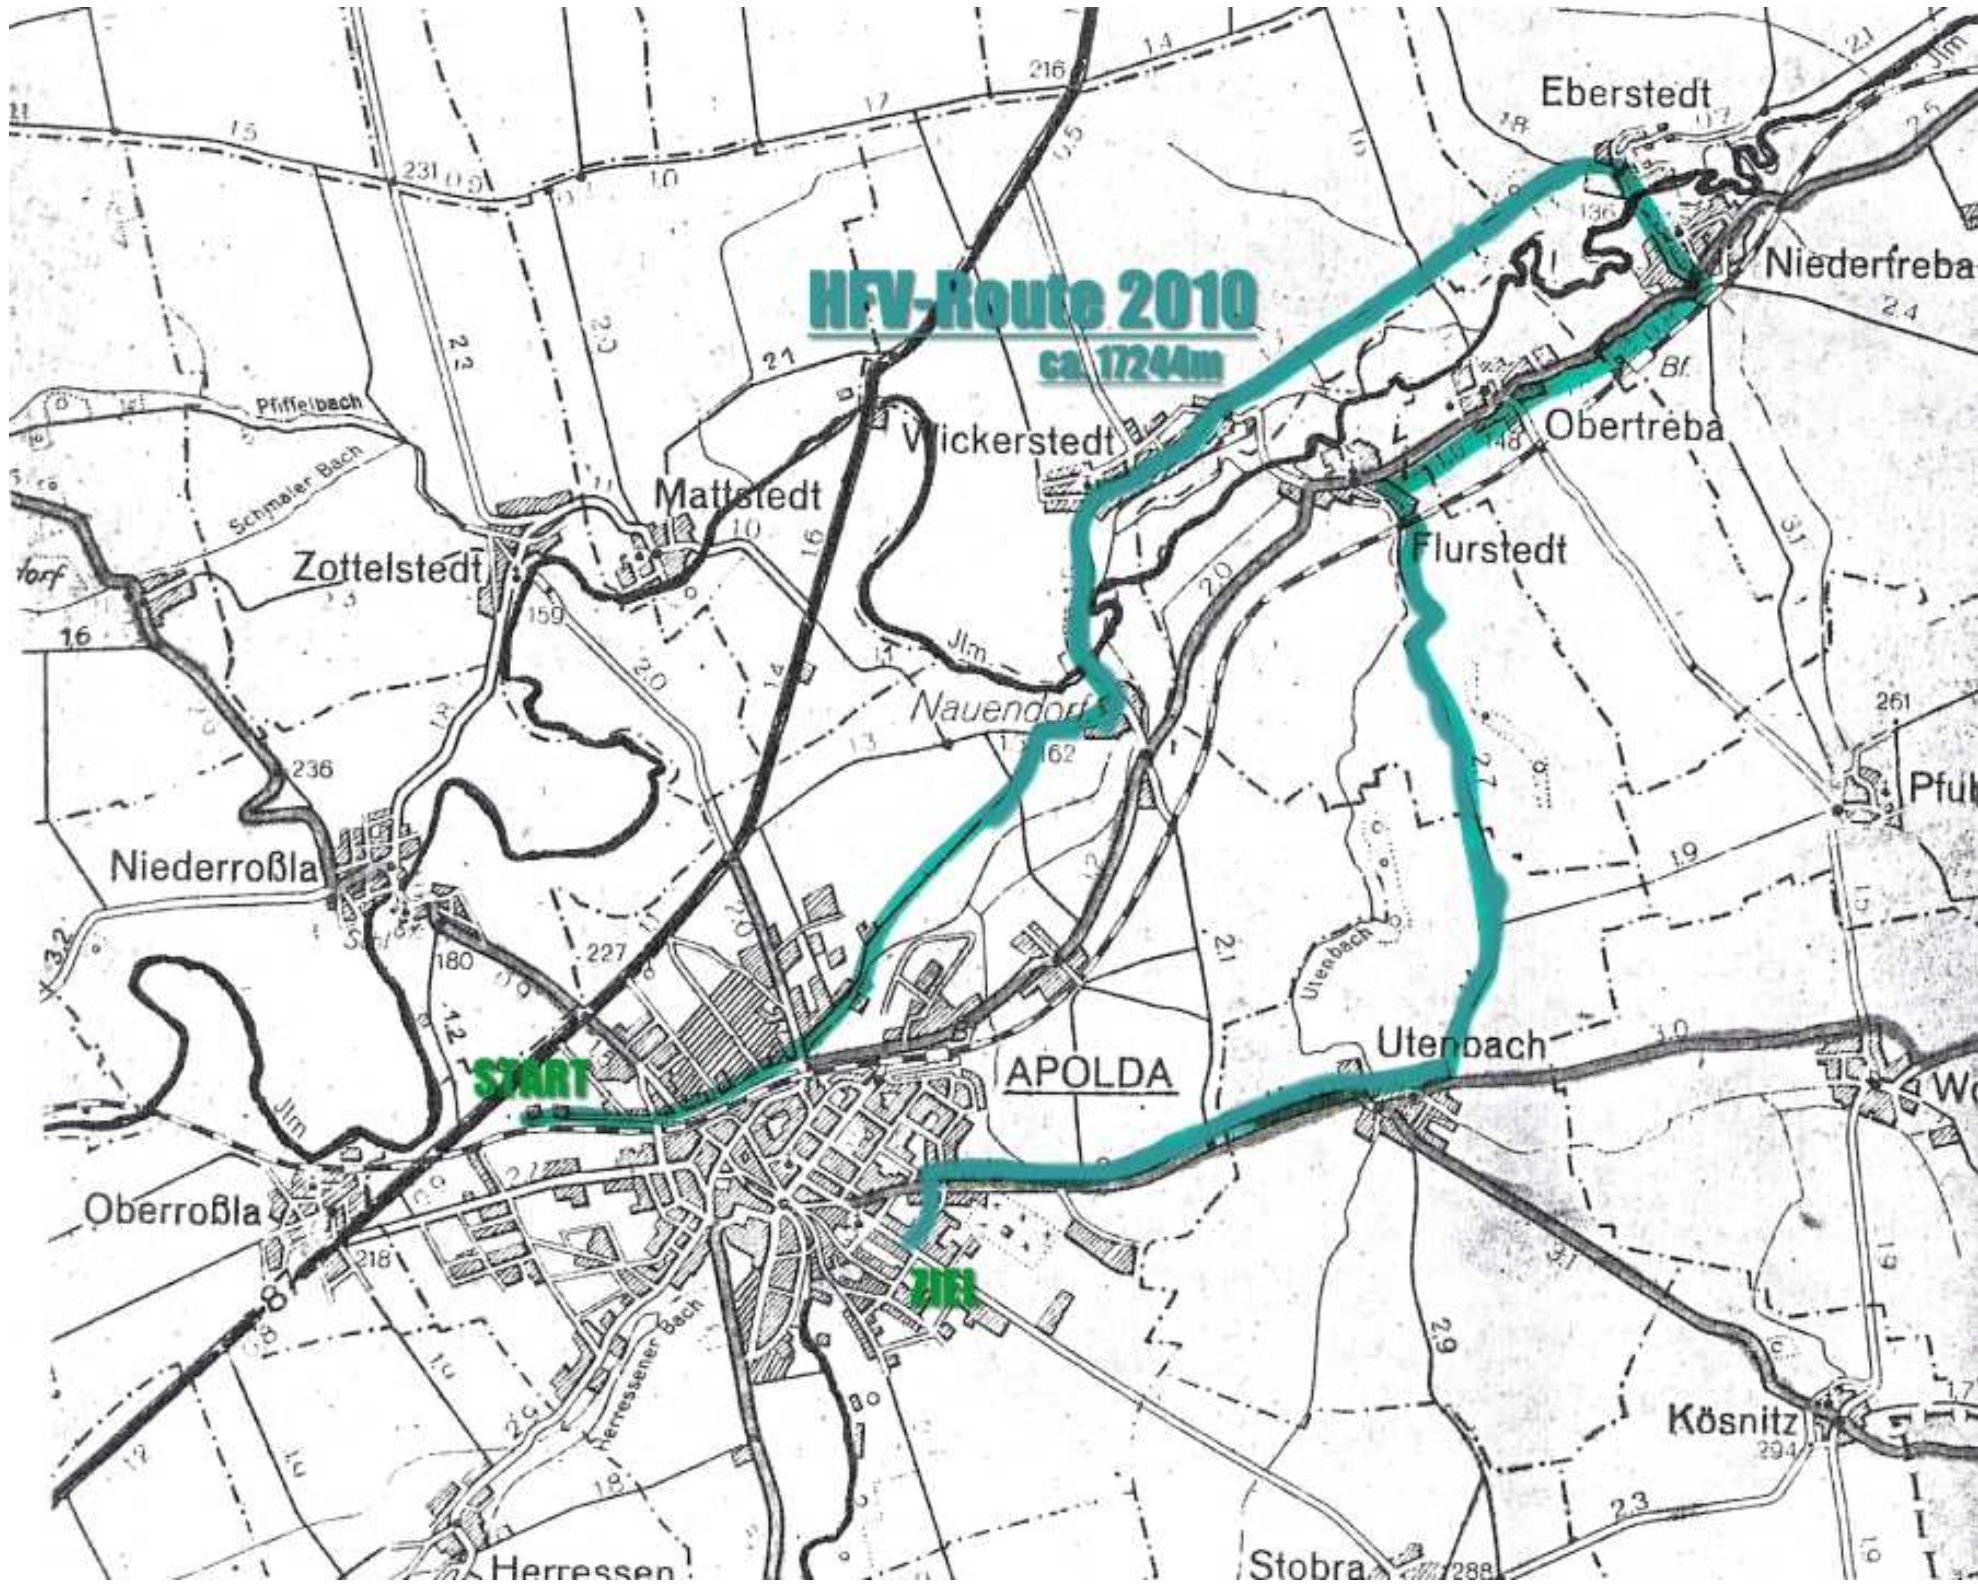

HFV-Route 2010
ca. 1724km

START

END

APOLDA

Eberstedt

Niedertréba

Obertréba

Flurstedt

Mattstedt

Nauendorf

Zottelstedt

Niederroßla

Utenbach

Oberroßla

Kösnitz

Herressen

Stobra